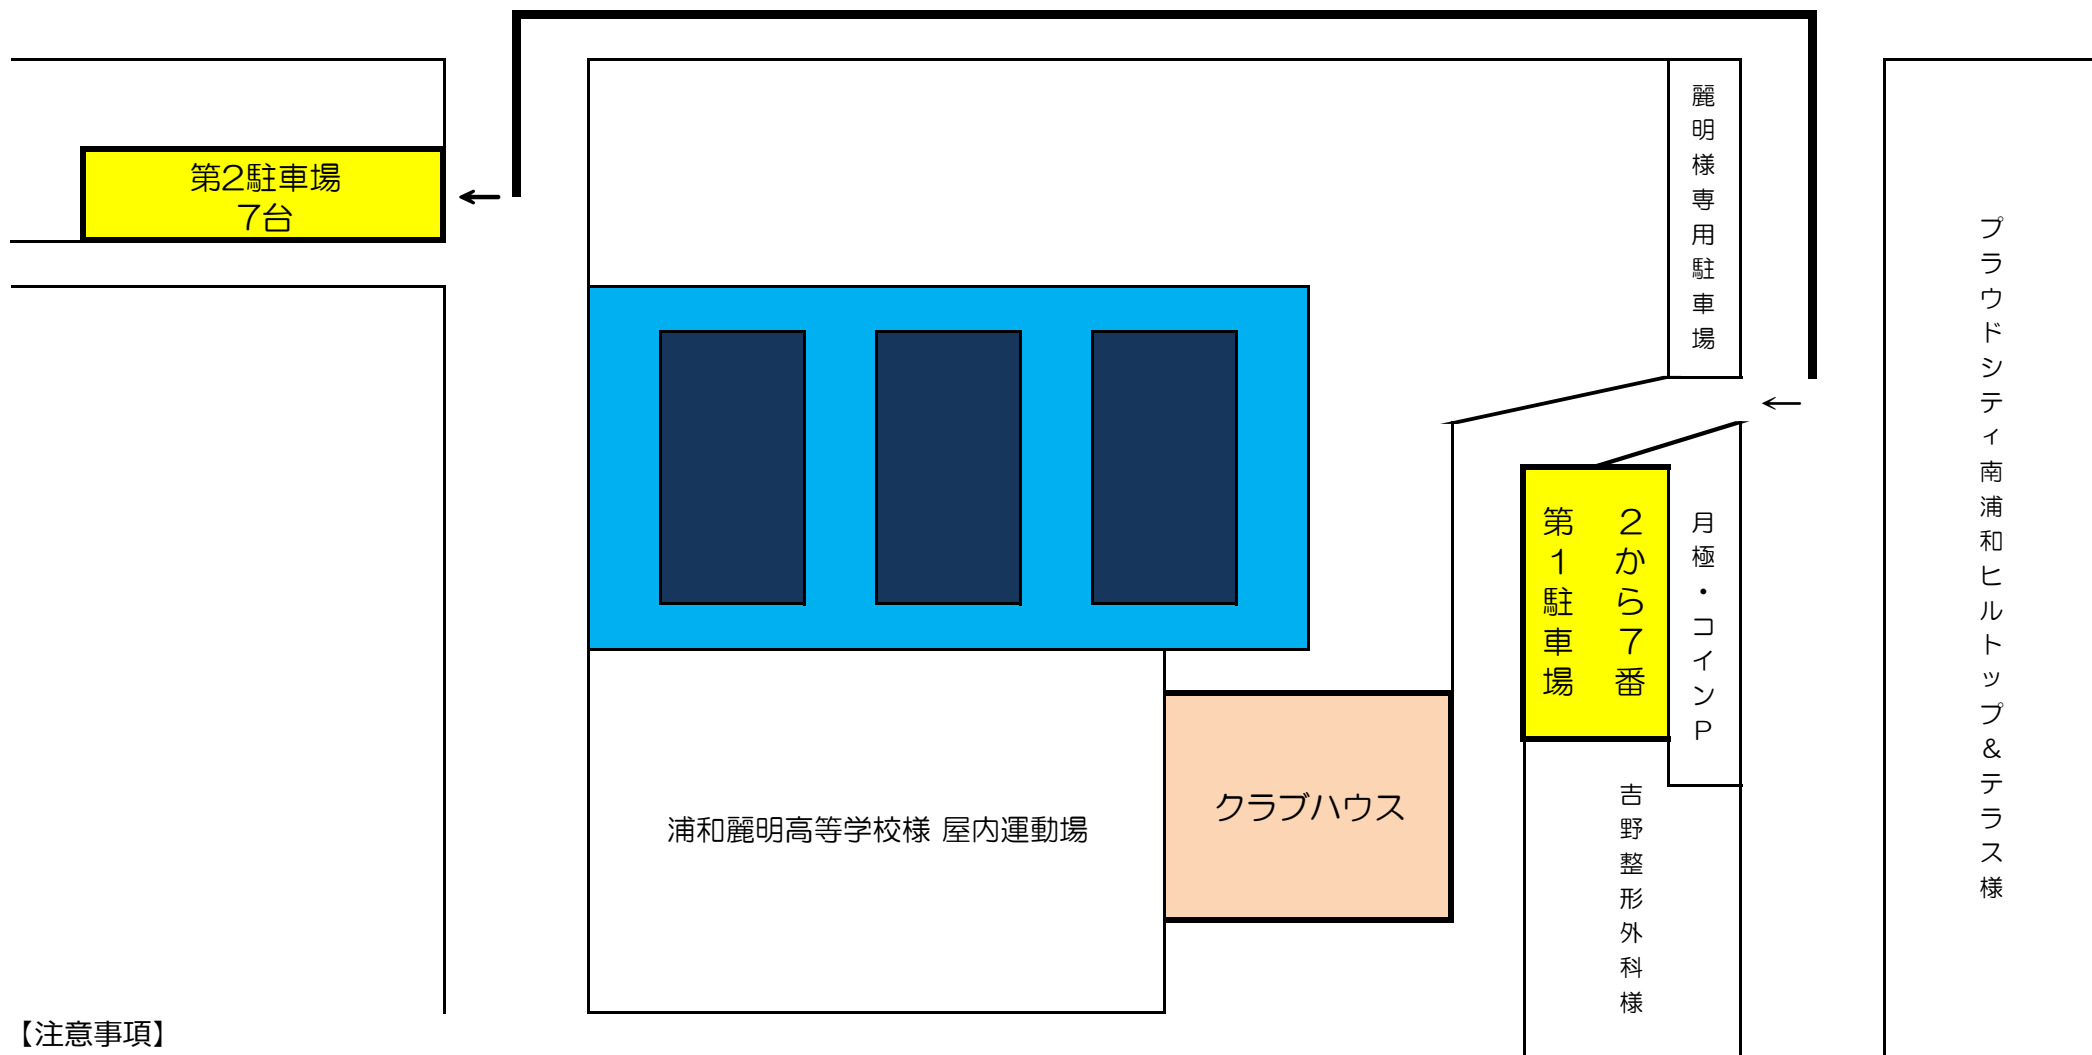

# レイムテニスセンター【利用者専用】駐車場

## 【注意事項】

- ・ 駐車されましたら駐車位置番号をフロントにお申し出いただき、料金をお支払いください。
- ※ レイムピクセルボールクラブに参加される方は第2駐車場をご利用ください。
- ・ 第2駐車場への行き来は施設内の通り抜けは出来ません。クラブハウス入口前の市道をお通りください。
- ・ 満車の際は恐れ入りますが、近隣コインパーキングへお客様ご負担でお駐め下さい。
- ・ 駐車場、駐輪場での事故などにつきまして当施設では一切損害賠償の責を負いませんのでご了承下さい。

至 JR南浦和駅 方面