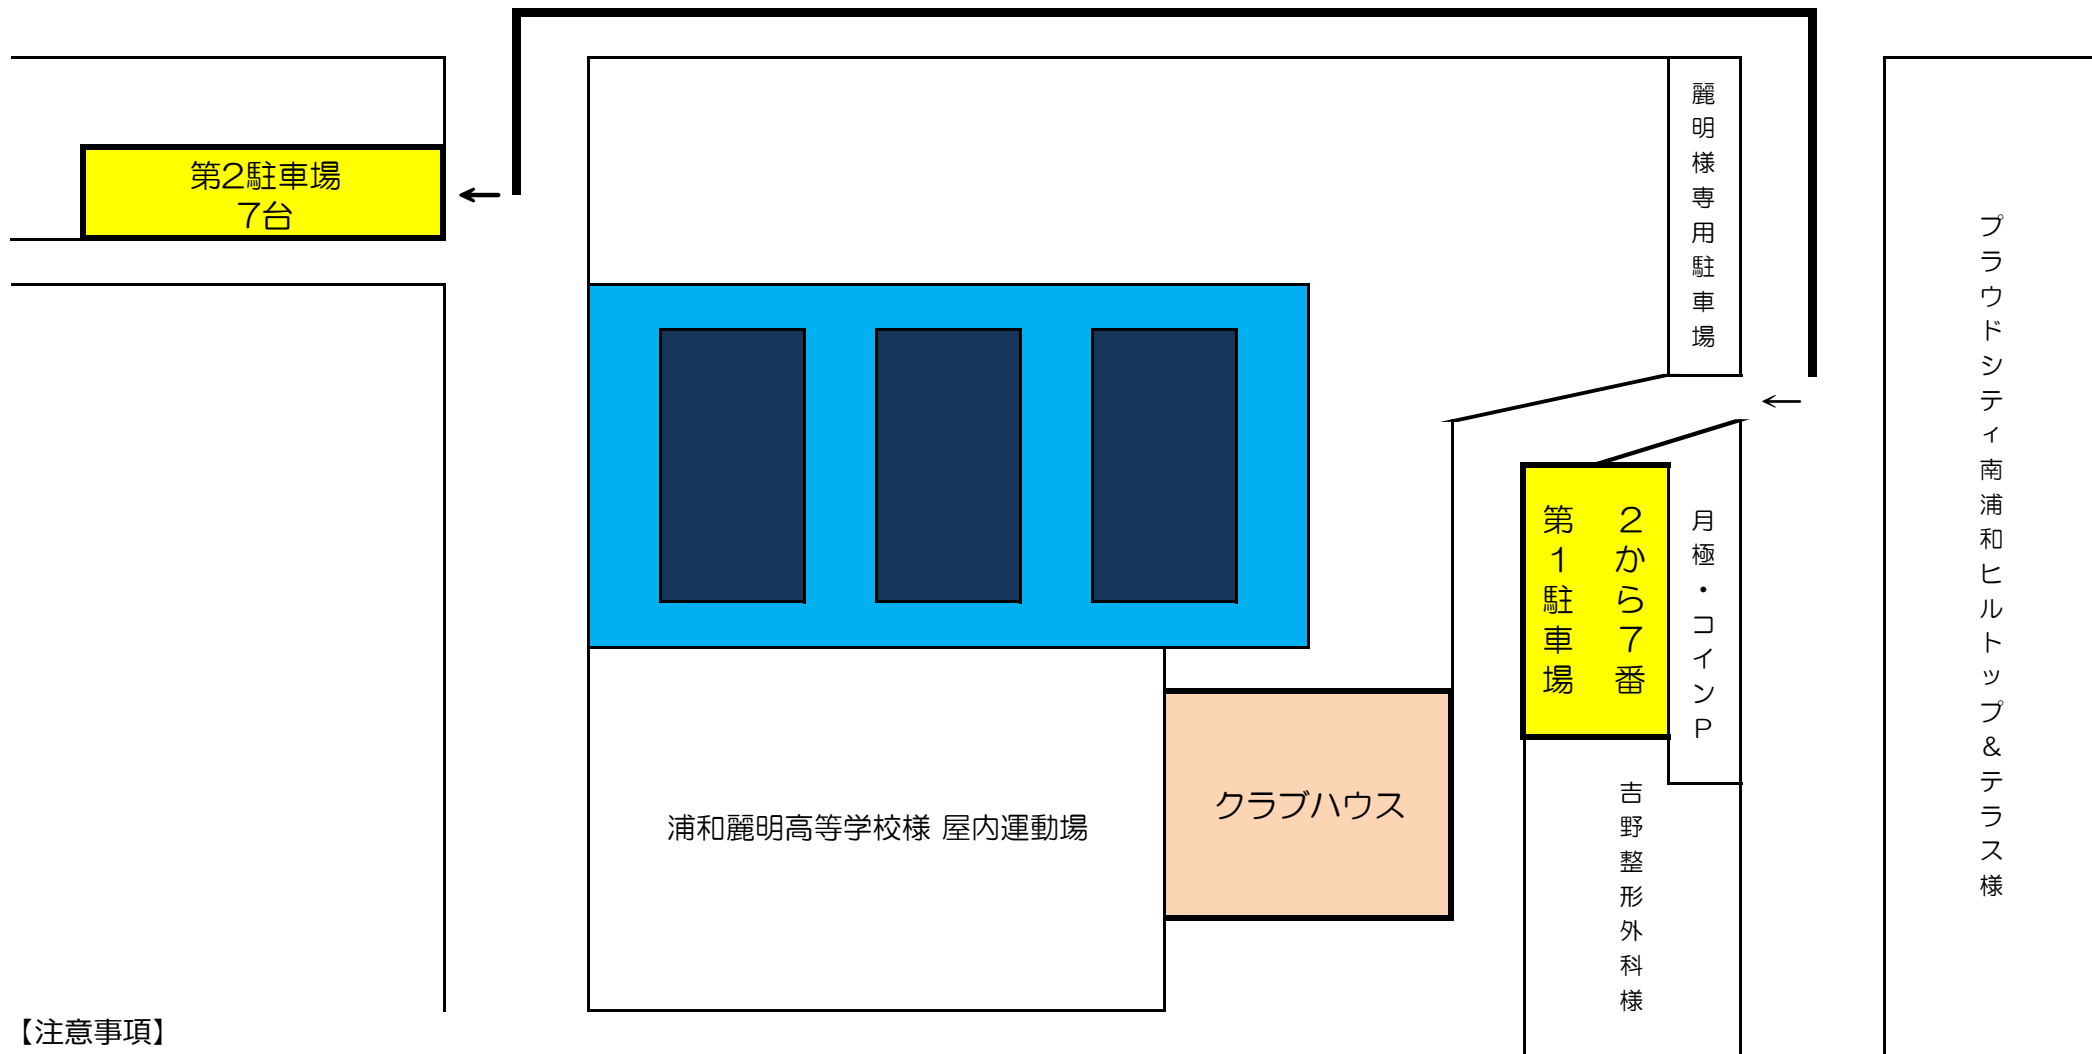

レイムテニスセンター【利用者専用】駐車場

【注意事項】

- ・ 駐車されましたら駐車位置番号をフロントにお申し出いただき、料金をお支払いください。
- ※ レイムピクセルボールクラブに参加される方は第2駐車場をご利用ください。
- ・ 第2駐車場への行き来は施設内の通り抜けは出来ません。クラブハウス入口前の市道をお通りください。
- ・ 満車の際は恐れ入りますが、近隣コインパーキングへお客様ご負担でお駐め下さい。
- ・ 駐車場、駐輪場での事故などにつきまして当施設では一切損害賠償の責を負いませんのでご了承下さい。

至 JR南浦和駅 方面